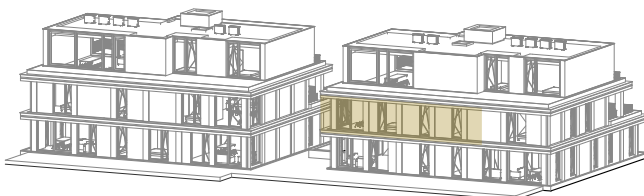

APPARTEMENT A1.2 verdieping 1

2 slaapkamers
bruto oppervlakte: 112,30 m²
terras oppervlakte: 32,70 m²

CONTOUR
ARCHITECTEN

AURUM
PROJECTONTWIKKELING